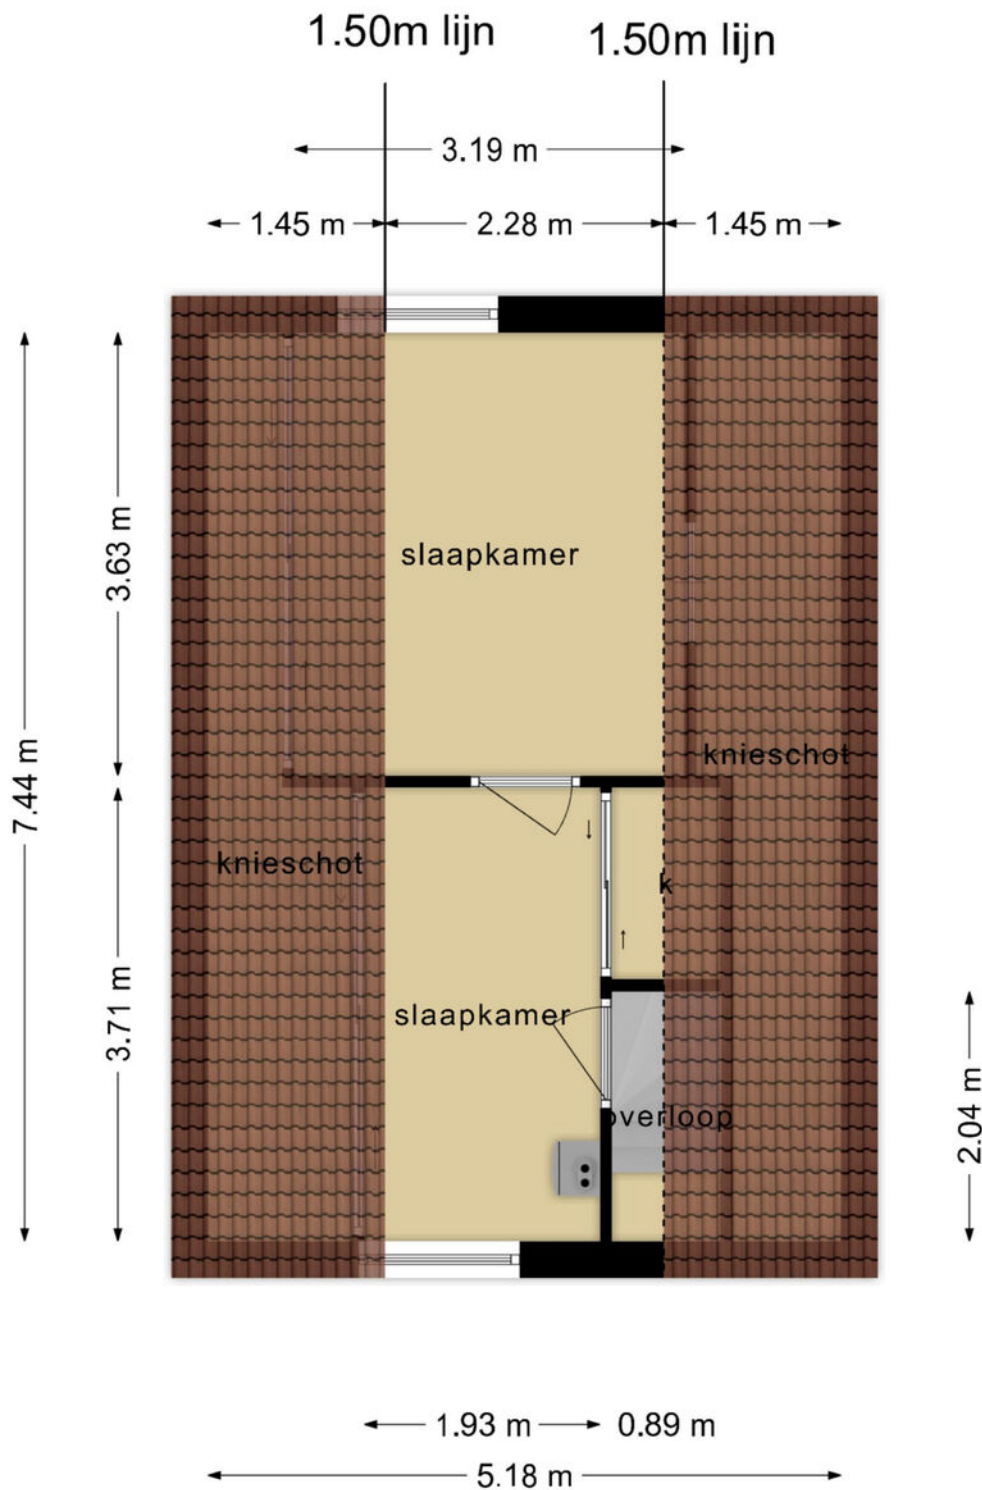

PLATTEGROND

**Deze plattegronden zijn opgemaakt voor indicatieve doeleinden.
Hieraan kunnen geen rechten worden ontleend.**